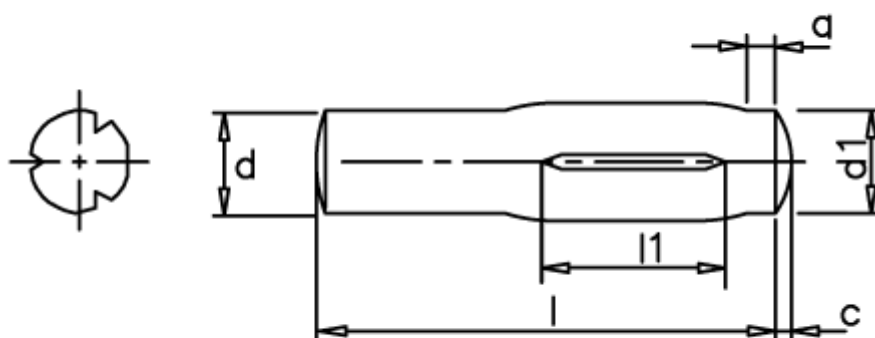

Varenummer: 08243321
Beskrivelse: KLEE Kærvstift S24 4x16
Stål

Mål

a = 1,5 (+1)

d1 = 4.0

d2 = 4.25

Længde = 8-60